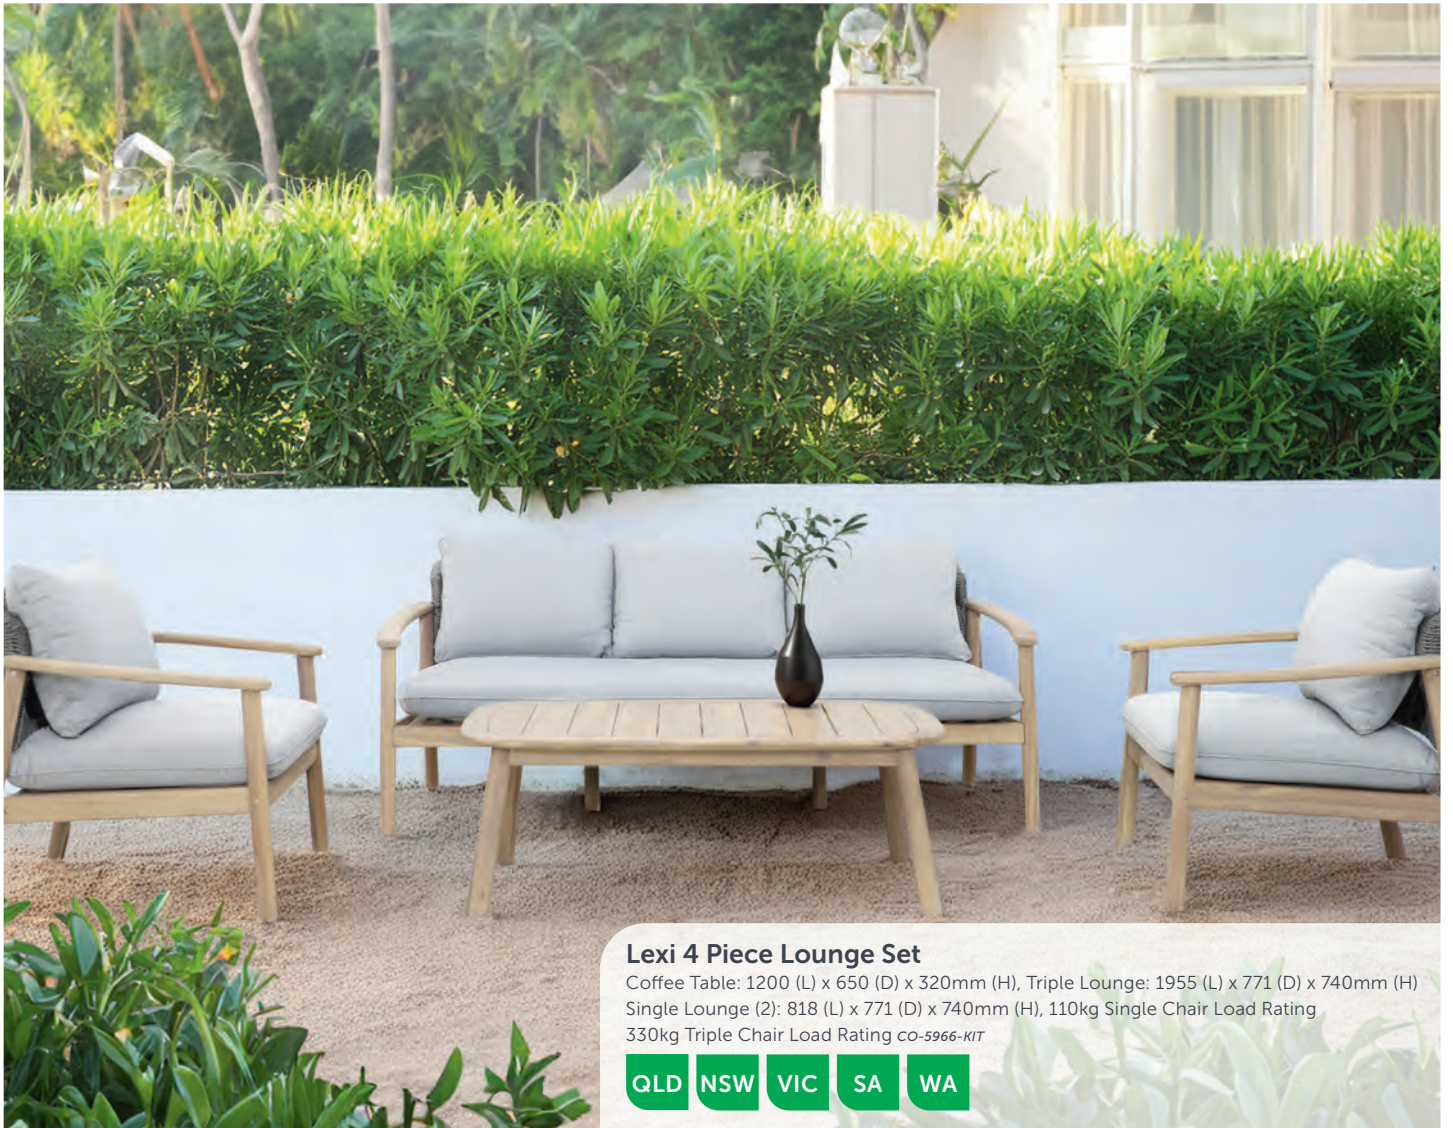

OUTDOOR FURNITURE

— LOOKBOOK —

How To.

Lexi 4 Piece Lounge Set

Coffee Table: 1200 (L) x 650 (D) x 320mm (H), Triple Lounge: 1955 (L) x 771 (D) x 740mm (H)
Single Lounge (2): 818 (L) x 771 (D) x 740mm (H), 110kg Single Chair Load Rating
330kg Triple Chair Load Rating *co-5966-KIT*